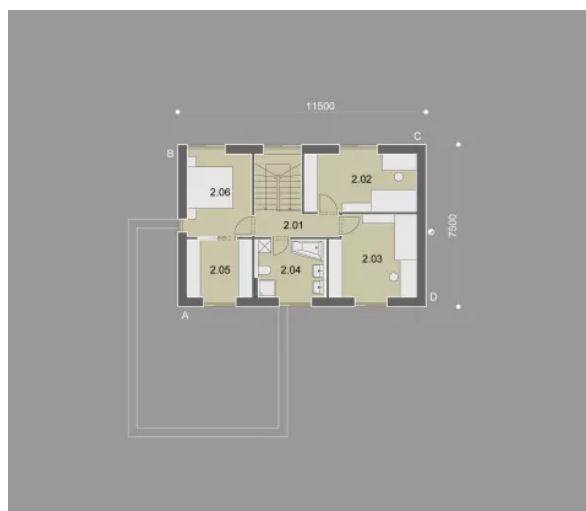

PATROVÉ

Bright

Počet osob

5

Obytné místnosti

5+1

Užitná plocha

134 m²

Zastavěná plocha

140 m²

Stavba hrubé stavby

5 týdnů

Projektová dokumentace

Orientační cenové náklady

5 300 000 Kč

Bright je domov, který přináší světlo, prostor a moderní eleganci do každodenního života.