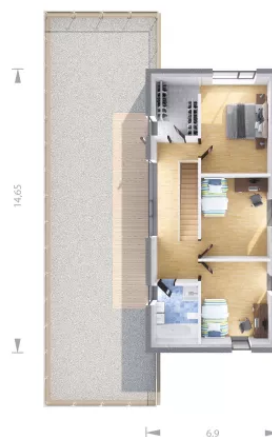

MODERNÍ

Heaven

Počet osob

5

Obytné místnosti

5+1

Užitná plocha

208 m²

Zastavěná plocha

233 m²

Stavba hrubé stavby

6 týdnů

Projektová dokumentace

Orientační cenové náklady

9 100 000 Kč

Elegantní kompozice dvou hmot a stěny nabídne ještě vyšší úroveň komfortu. Vstupní prostory a terasa jsou kryty z několika stran vlastní hmotou domu a nabízí tak dostatek soukromí i v intenzivní zástavbě.