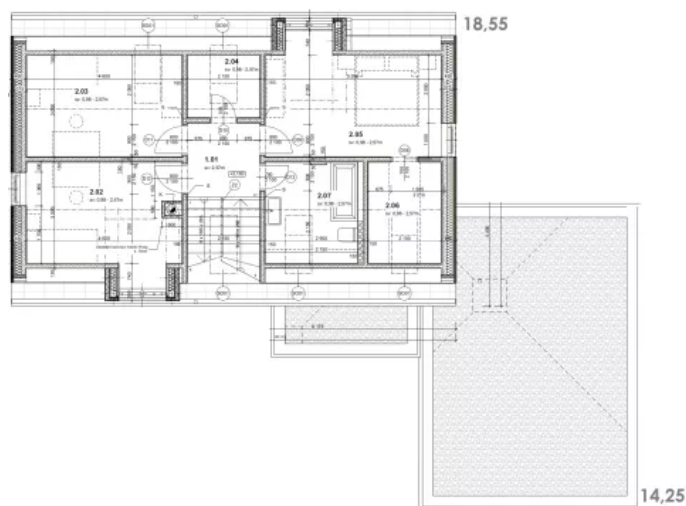

Zastavěná plocha

177 m²

Stavba hrubé stavby

6 týdnů

Projektová dokumentace

Orientační cenové náklady

Lukáš Doležal
jednatel společnosti

+420 603 763 302
zavolejte nám