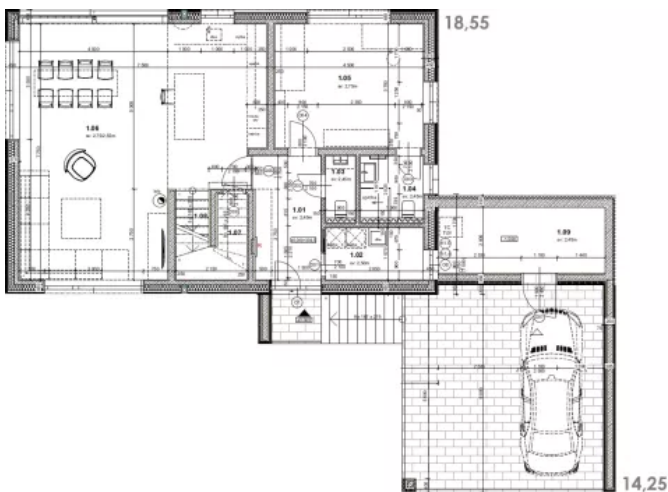

Zastavěná plocha

177 m²

Stavba hrubé stavby

6 týdnů

Projektová dokumentace

Orientační cenové náklady

Lukáš Doležal
jednatel společnosti

+420 603 763 302
zavolejte nám