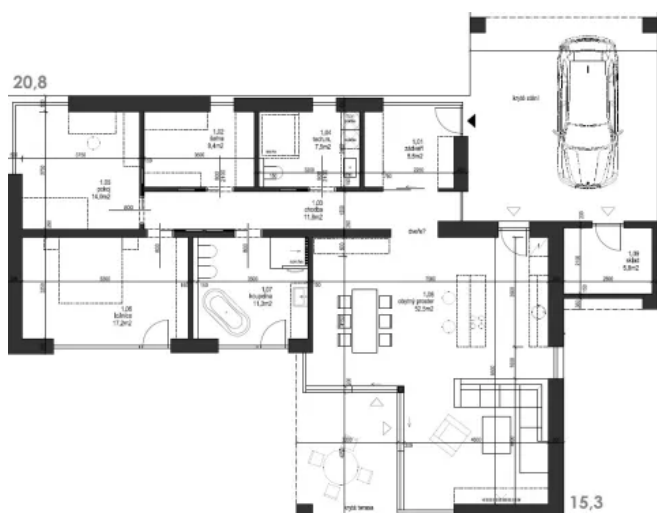

VÝJIMEČNÉ

Tašovice

Počet osob

5

Obytné místnosti

5+1

Užitná plocha

137 m²

Zastavěná plocha

228 m²

Stavba hrubé stavby

5 týdnů

Projektová dokumentace

Orientační cenové náklady

Lukáš Doležal

jednatel společnosti