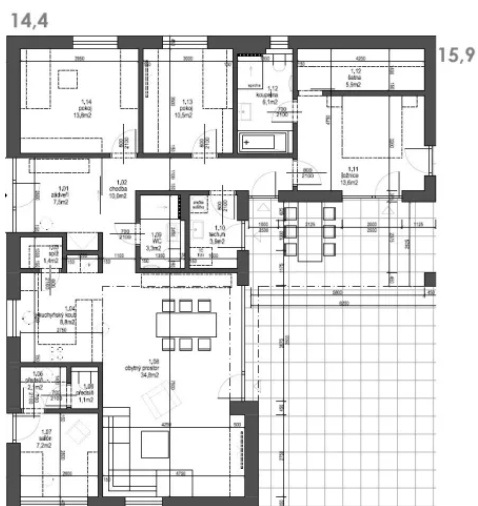

VÝJIMEČNÉ

Příšovice

Počet osob

4

Obytné místnosti

4+1

Užitná plocha

128 m²

Zastavěná plocha

216 m²

Stavba hrubé stavby

4 týdny

Projektová dokumentace

Orientační cenové náklady

Lukáš Doležal
jednatel společnosti

+420 603 763 302
zavolejte nám