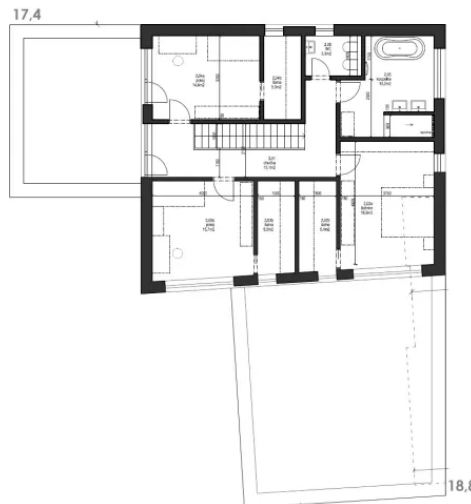

VÝJIMEČNÉ

Čakovice

Počet osob

5

Obytné místnosti

5+1

Užitná plocha

269 m²

Zastavěná plocha

247 m²

Stavba hrubé stavby

7 týdnů

Projektová dokumentace

Orientační cenové náklady

Lukáš Doležal
jednatel společnosti

+420 603 763 302
zavolejte nám