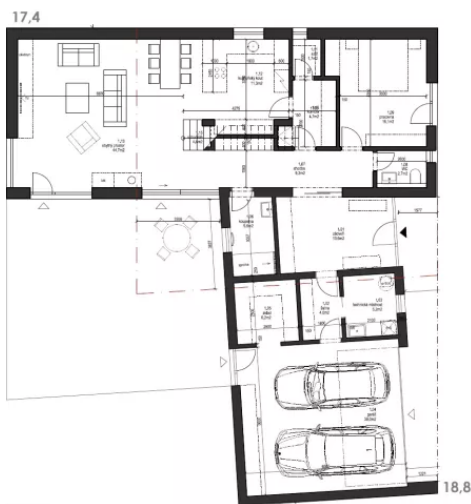

VÝJIMEČNÉ

Čakovice

Počet osob

5

Obytné místnosti

5+1

Užitná plocha

269 m²

Zastavěná plocha

247 m²

Stavba hrubé stavby

7 týdnů

Projektová dokumentace

Orientační cenové náklady

Lukáš Doležal
jednatel společnosti

+420 603 763 302
zavolejte nám