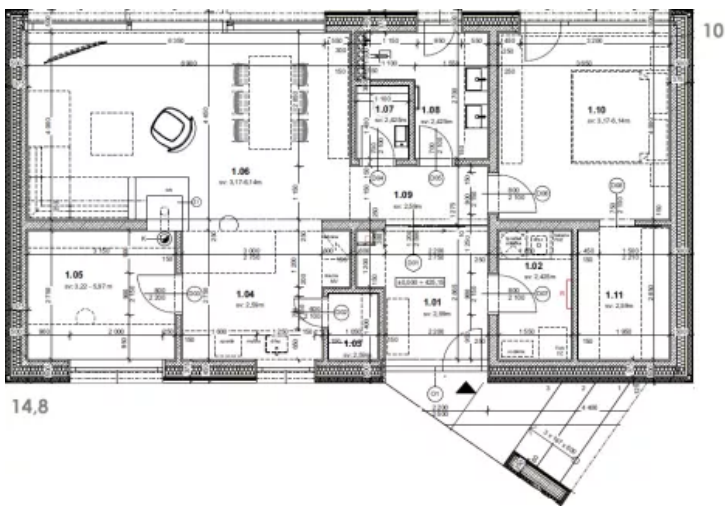

Zastavěná plocha

131 m²

Stavba hrubé stavby

4 týdny

Projektová dokumentace

Orientační cenové náklady

14,8

10