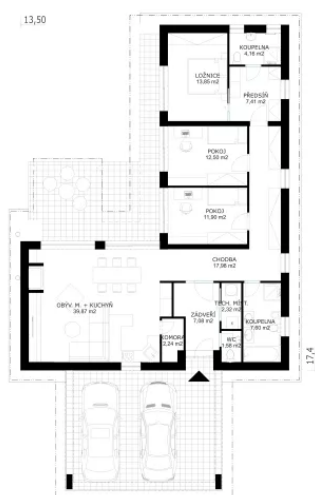

# Palmer 607

Počet osob

**4**

Obytné místnosti

**4+1**

Užitná plocha

**127 m<sup>2</sup>**

Zastavěná plocha

**175 m<sup>2</sup>**

Stavba hrubé stavby

**4 týdny**

Projektová dokumentace

Orientační cenové náklady

**5 500 000 Kč**

Krásný, designově čistý Palmer 607 v kombinaci bílé fasády s obkladem. Dřevěný či kamenný, to už je na Vaší fantazii. Půdorysný tvar domu je do písmene L.