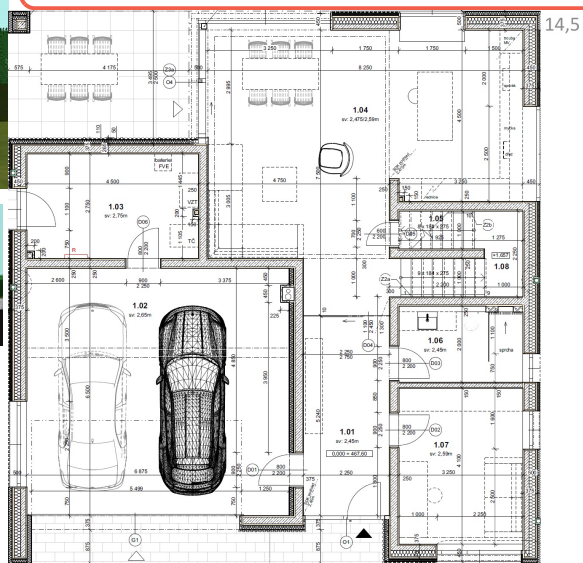

# Střítež

Počet osob	<b>5</b>
Obytné místnosti	<b>5+1</b>
Užitná plocha	<b>259 <sup>2</sup></b>
Zastavěná plocha	<b>203 m<sup>2</sup></b>
Cena projektu:	<b>0,- Kč</b>
Celkové náklady	<b>od 0,- Kč</b>

14,0