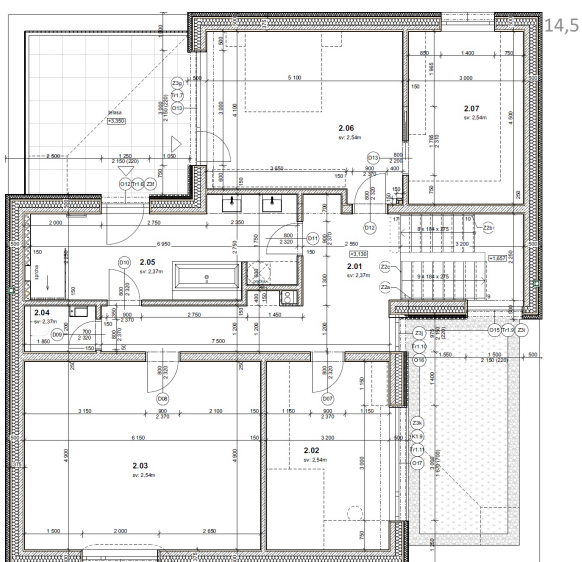

# Střítež

Počet osob	<b>5</b>
Obytné místnosti	<b>5+1</b>
Užitná plocha	<b>259 <sup>2</sup></b>
Zastavěná plocha	<b>203 m<sup>2</sup></b>
Cena projektu:	<b>0,- Kč</b>
Celkové náklady	<b>od 0,- Kč</b>

14,0